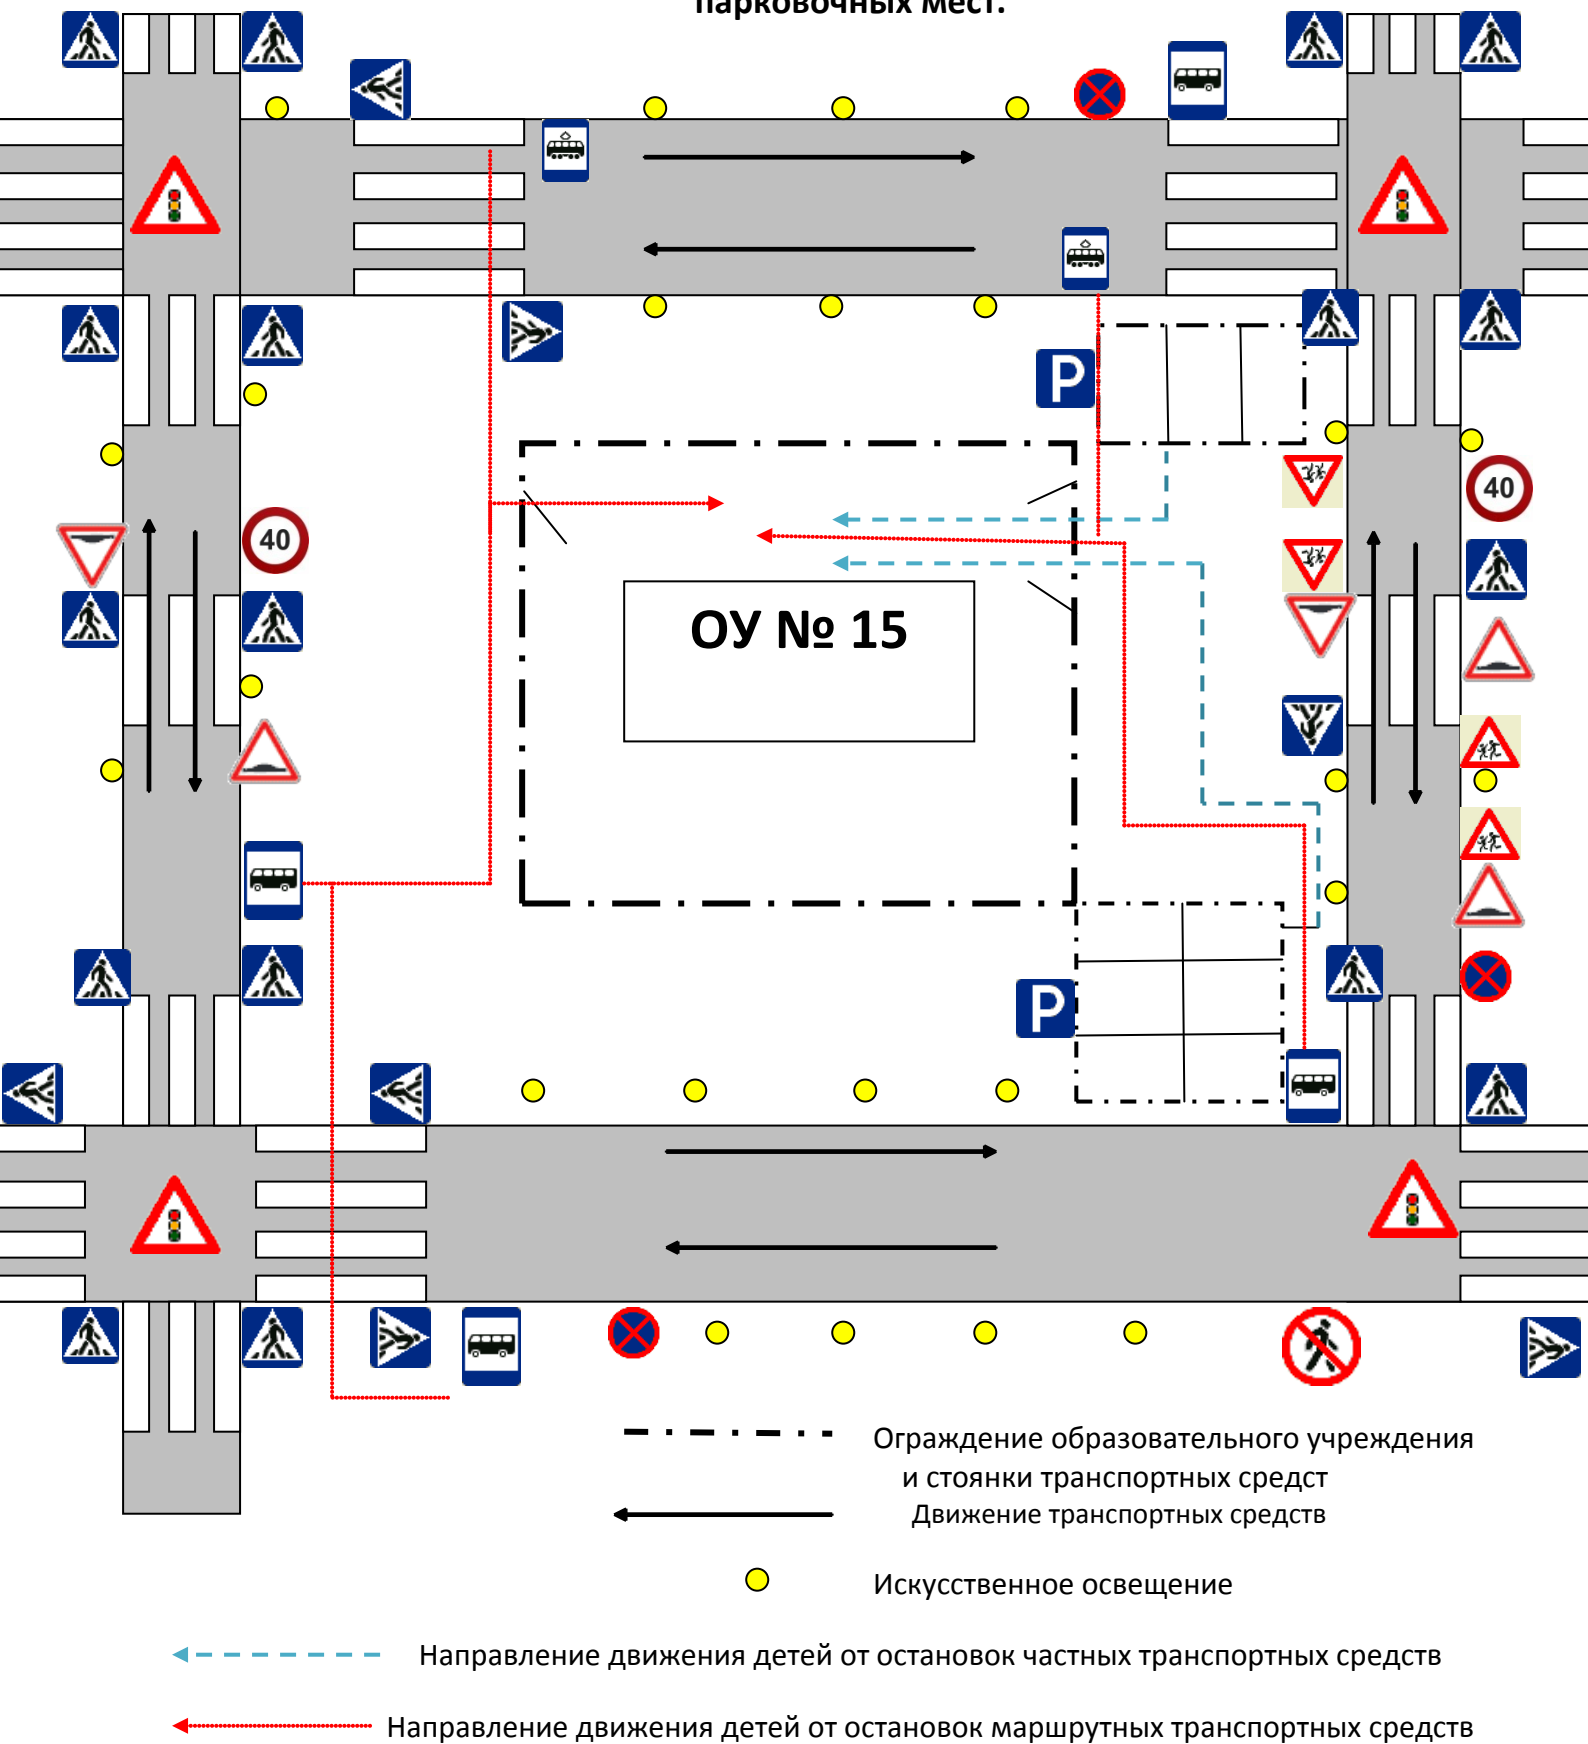

План-схема района расположения ОУ, пути движения детей

Пути движения транспортных средств к местам разгрузки/погрузки и рекомендуемые пути передвижения детей по территории образовательного учреждения

Место разгрузки

Въезд/ выезд

Движение воспитанников

Маршруты движения организованных групп детей от ОУ к наиболее часто посещаемым объектам в ходе учебного процесса (библиотека, пруд)

← Движение детей из ОУ

Надземный пешеходный переход

Жилая застройка

Перекресток регулируемый светофором

Схема организации дорожного движения в непосредственной близости от образовательного учреждения с размещением соответствующих технических средств, маршруты движения детей и расположение парковочных мест.