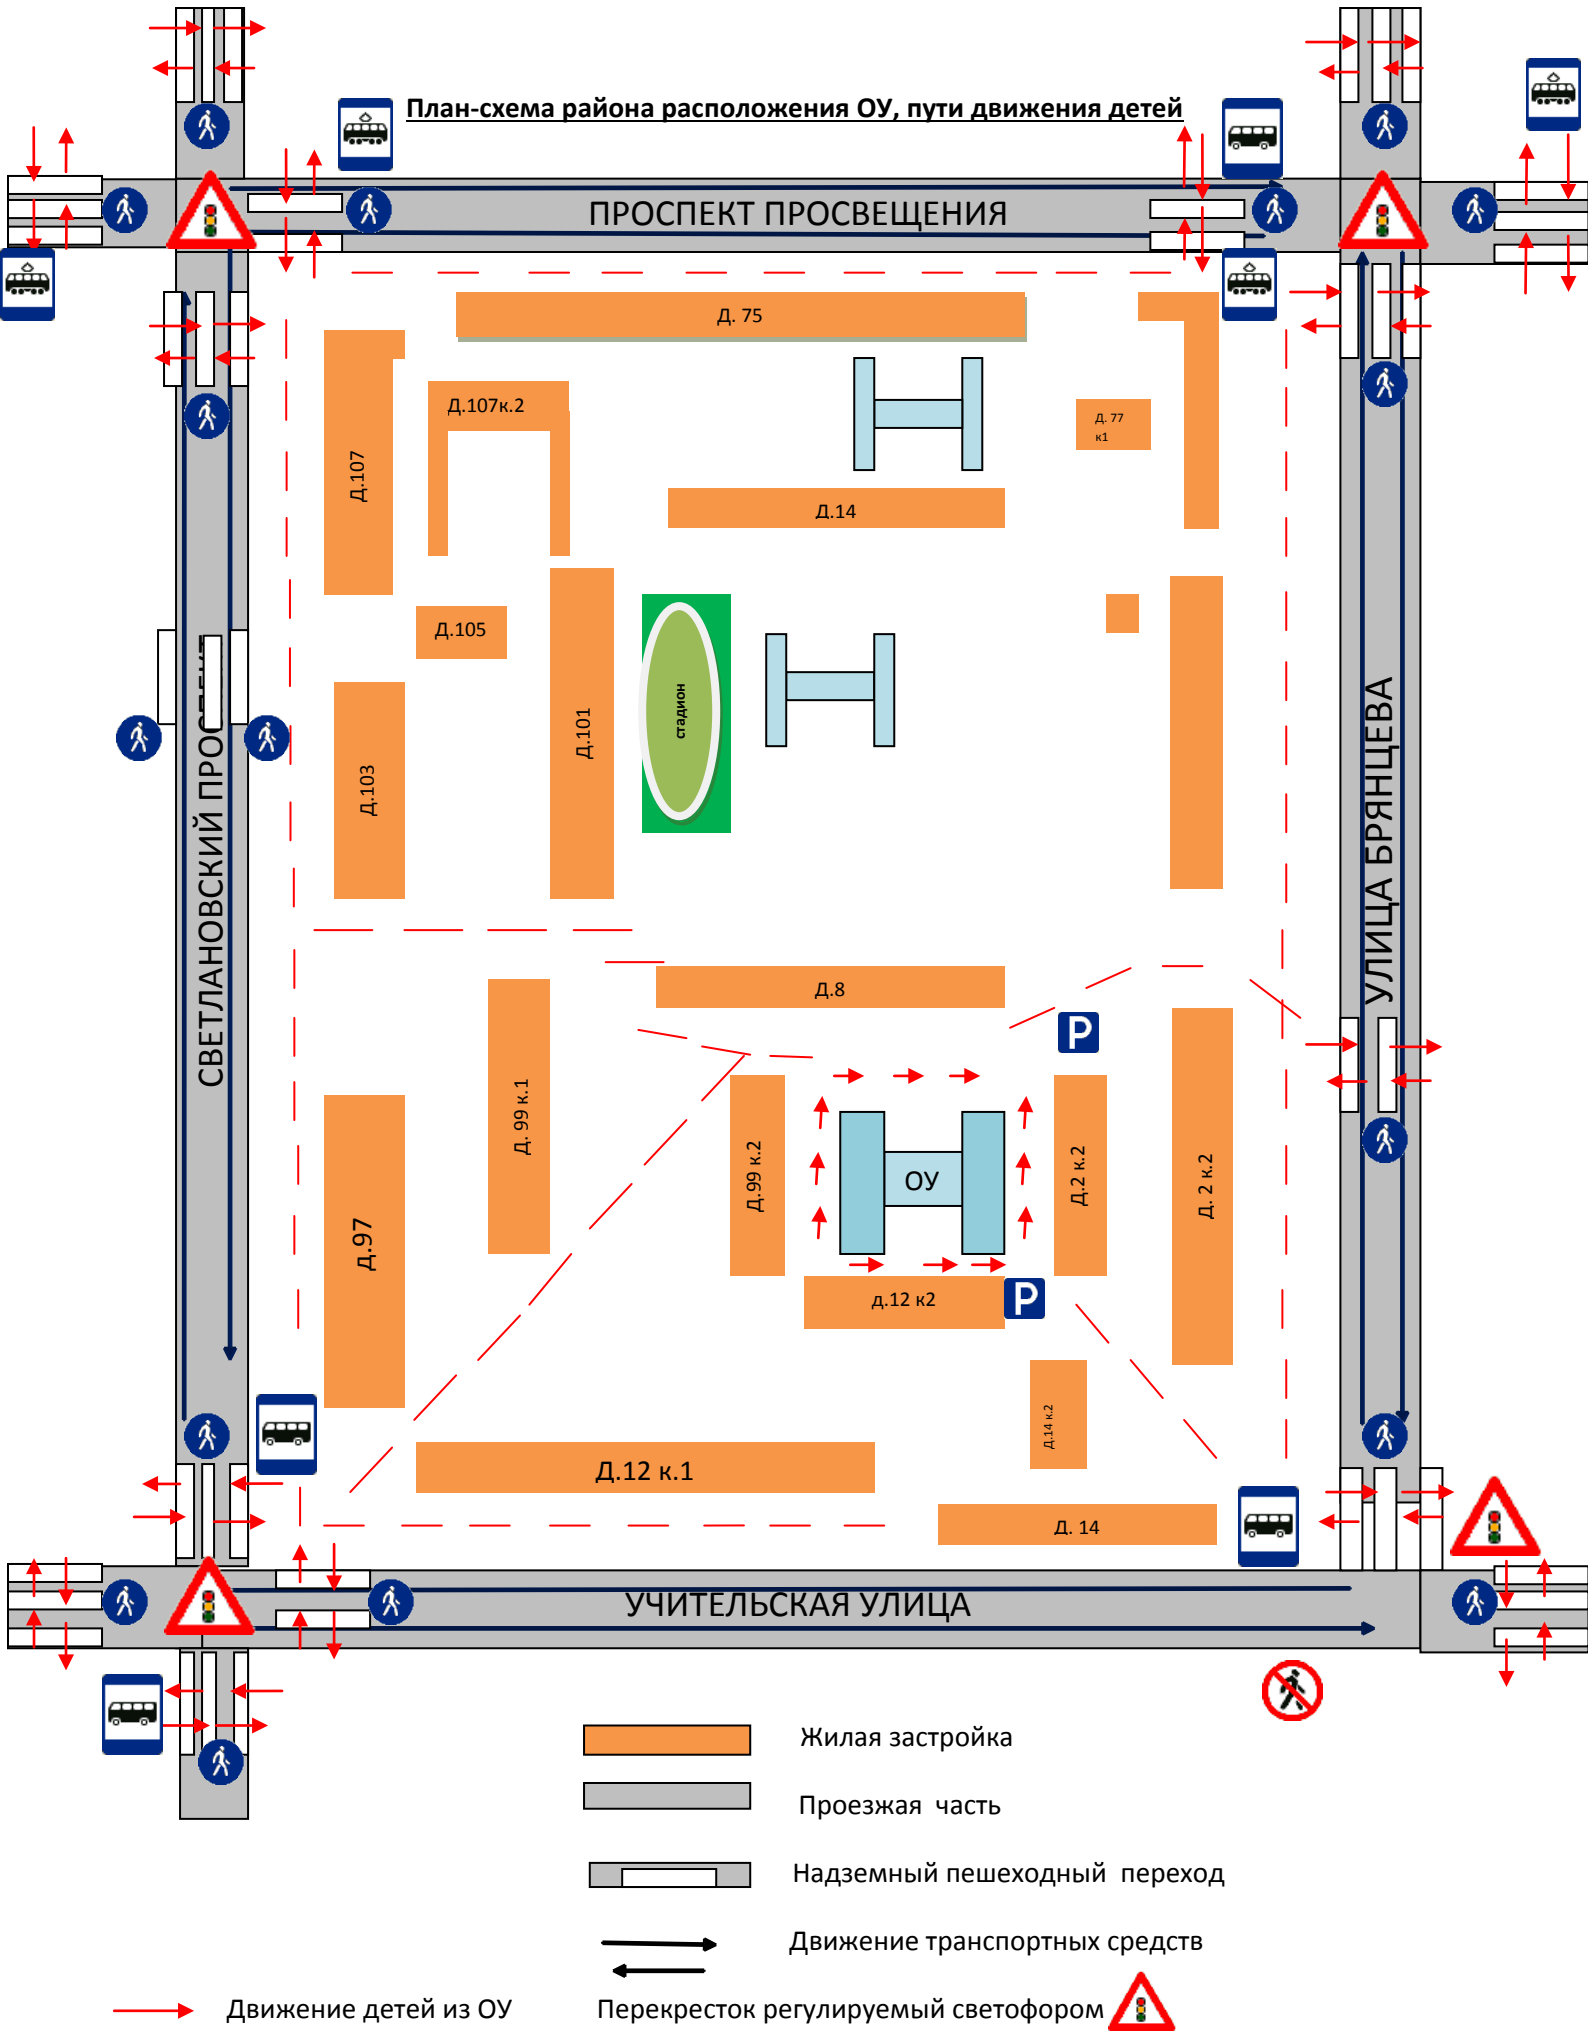

План-схема района расположения ОУ, пути движения детей

Пути движения транспортных средств к местам разгрузки/погрузки и рекомендуемые пути передвижения детей по территории образовательного учреждения

Место разгрузки

Въезд/ выезд

Движение воспитанников

Маршруты движения организованных групп детей от ОУ к наиболее часто посещаемым объектам в ходе учебного процесса (библиотека, пруд)

← Движение детей из ОУ

Надземный пешеходный переход

Жилая застройка

Перекресток регулируемый светофором

Схема организации дорожного движения в непосредственной близости от образовательного учреждения с размещением соответствующих технических средств, маршруты движения детей и расположение парковочных мест.